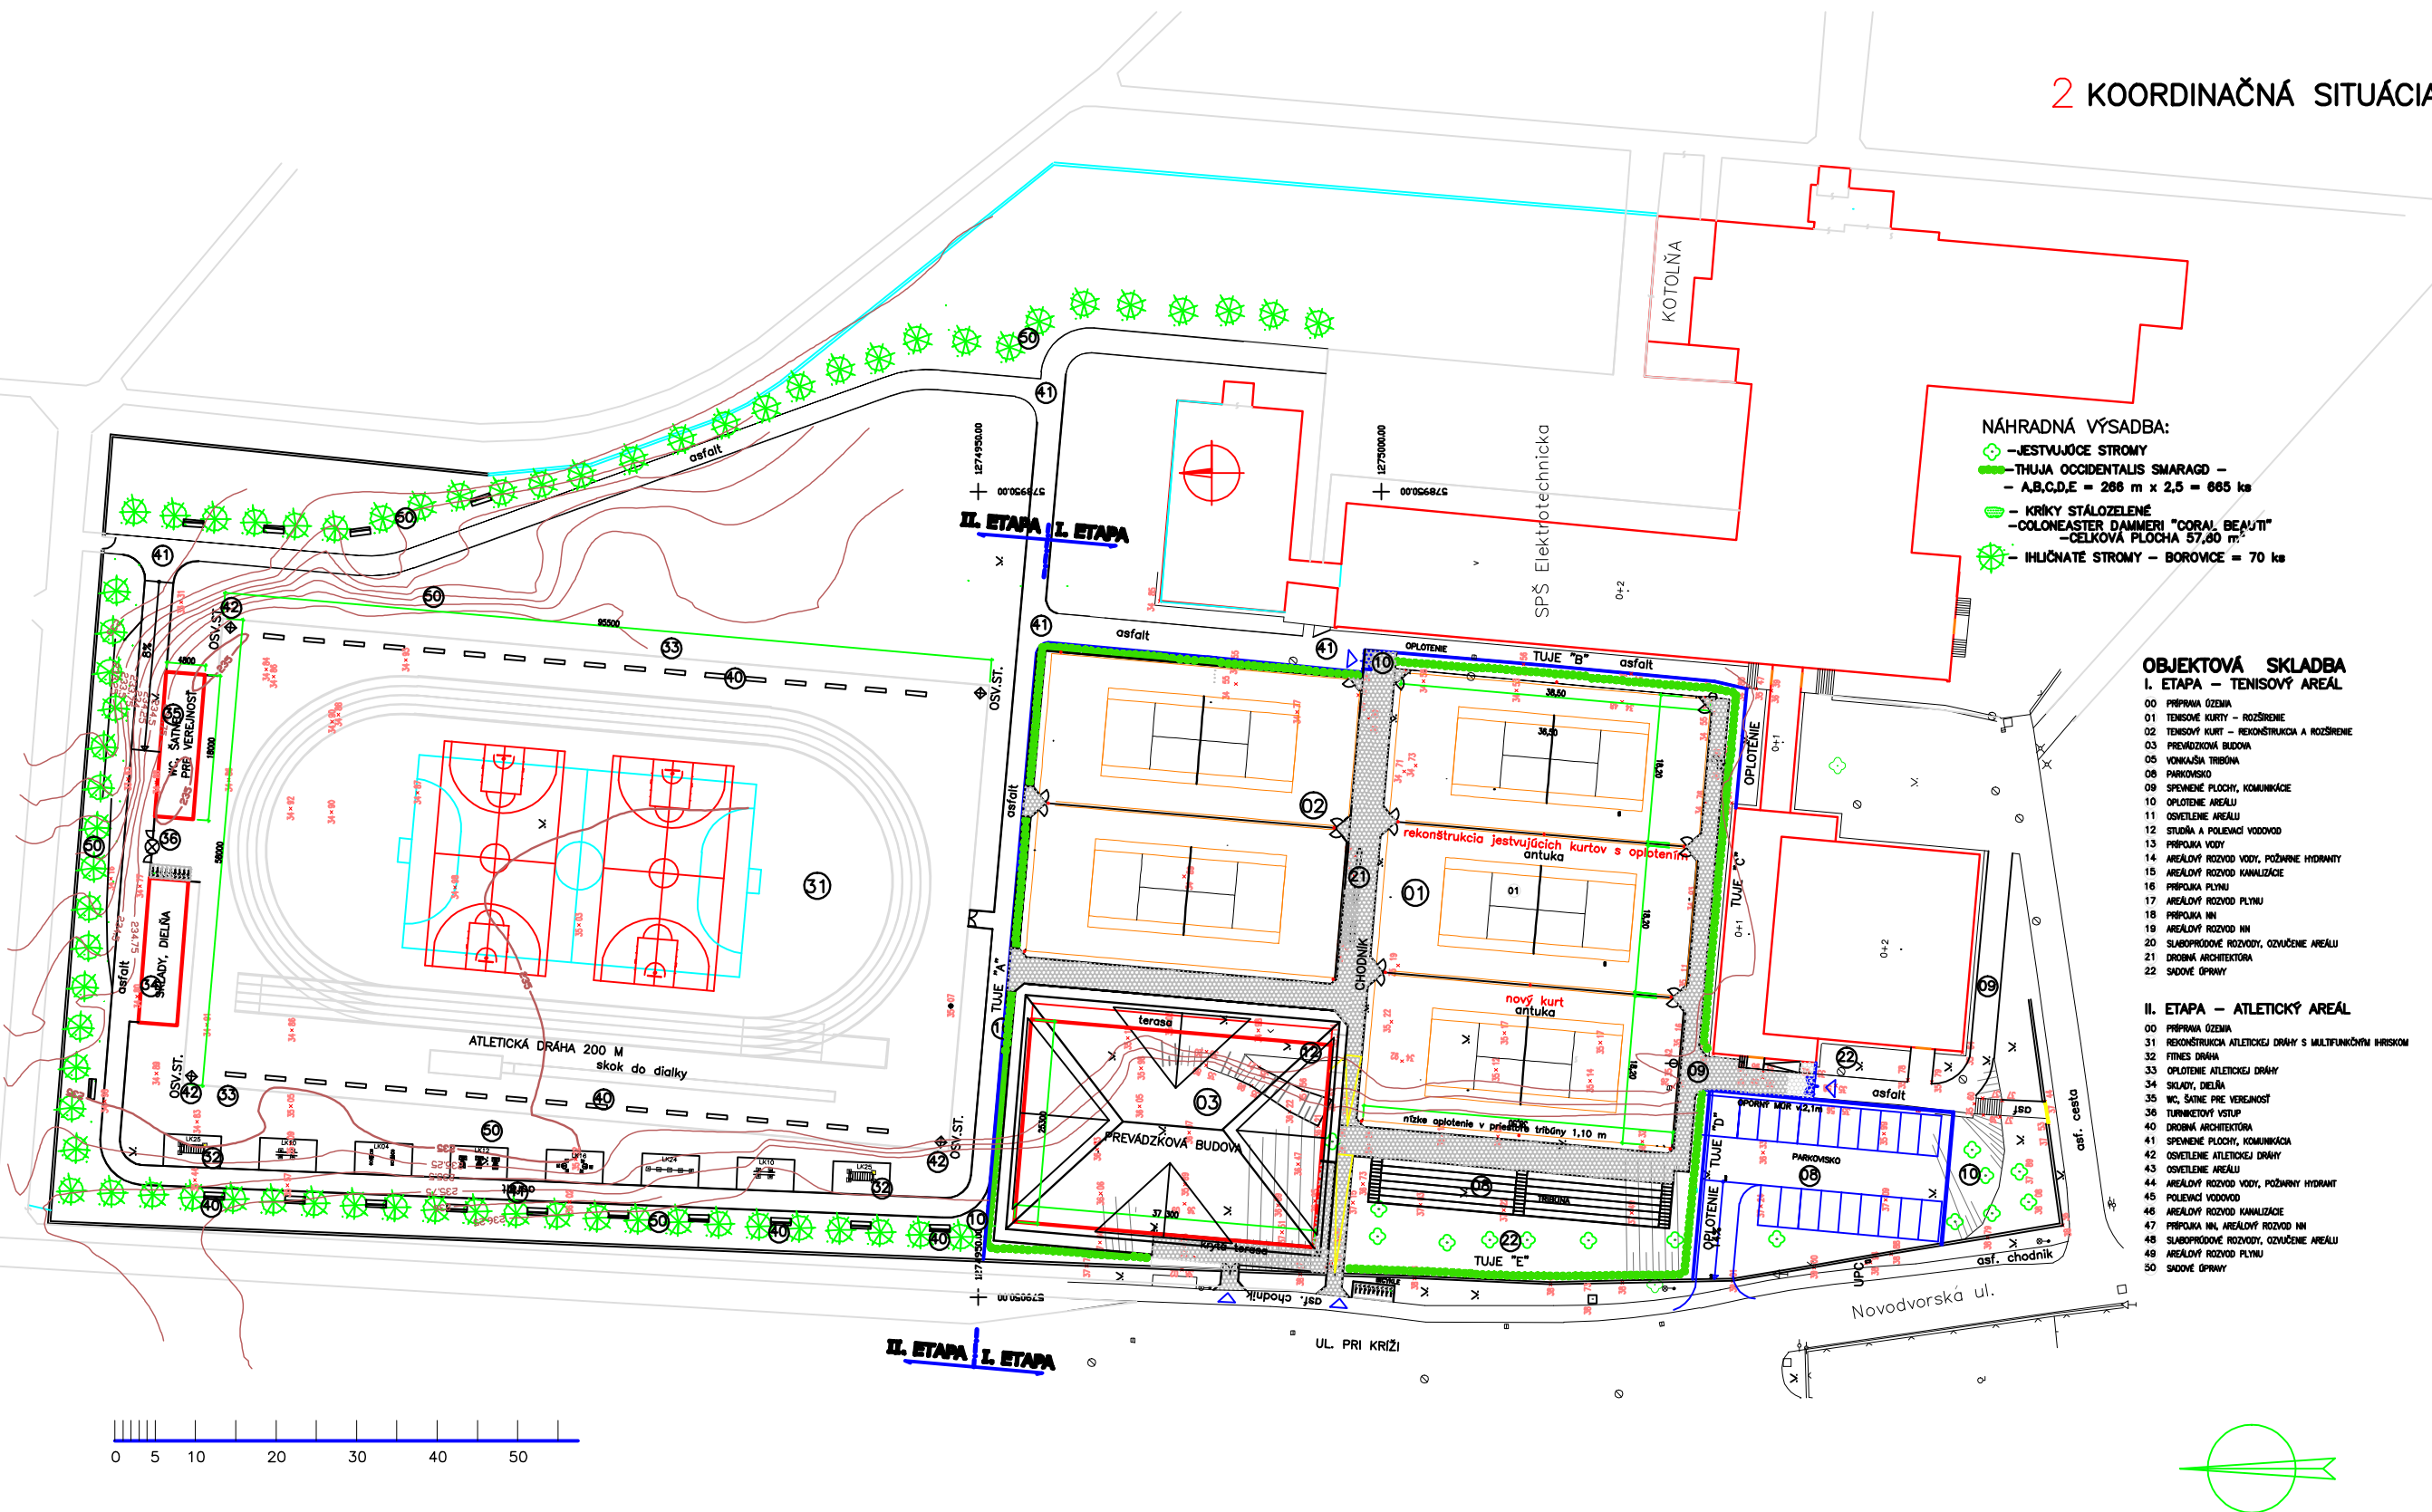

2 KOORDINAČNÁ SITUÁCIA

ŠPORTOVÉ CENTRUM DÚBRAVKA - ZMENA 05.2016