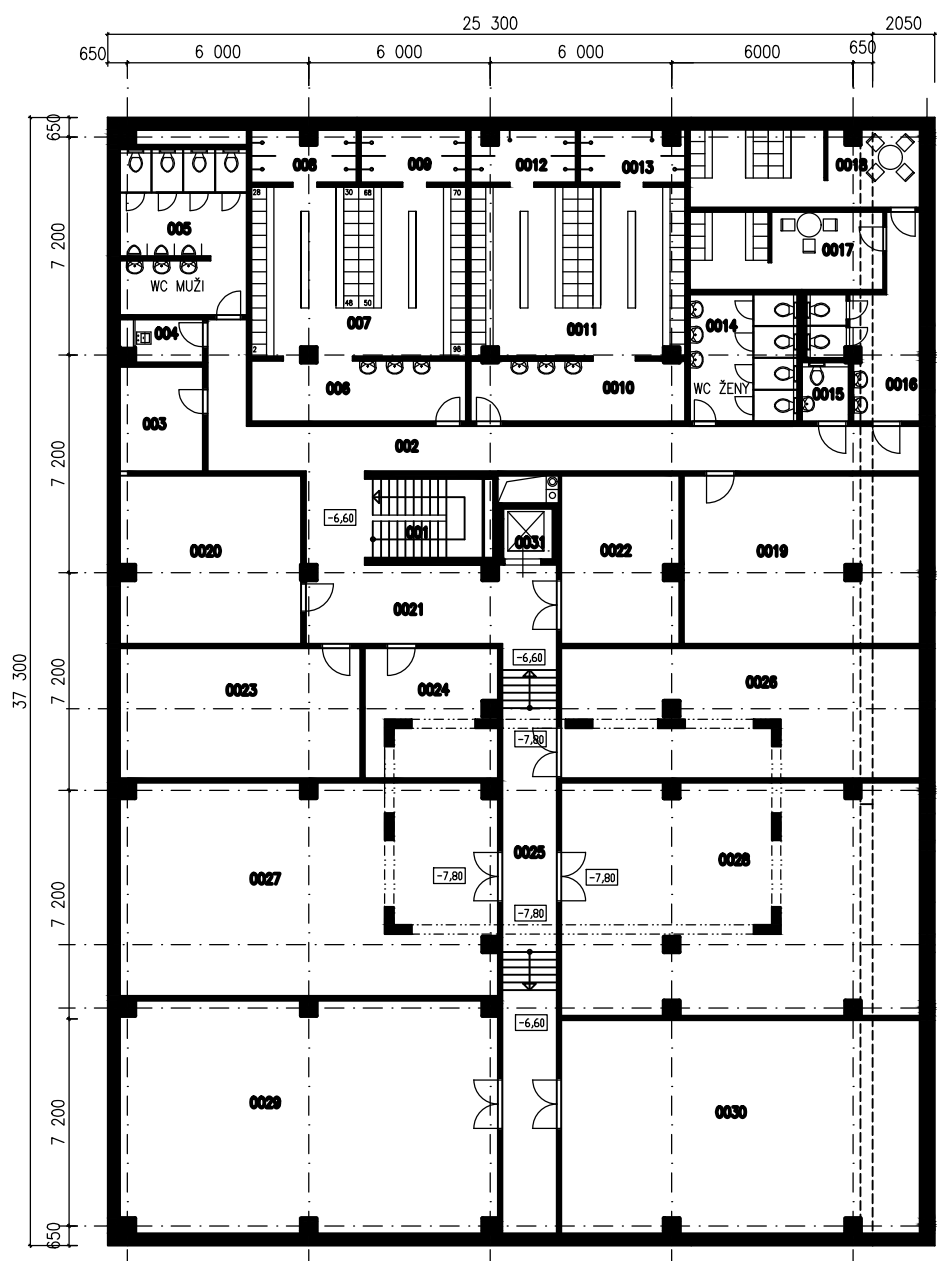

3 OBJ. 01 PREVÁDZKOVÁ BUDOVA

TABULKA MIESTNOSTÍ :

Č.M.	NÁZOV MIESTNOSTI	PL.
001	SCHODY	10,14
002	CHODBA	39,90
003	SKLAD OBCHODU	9,49
004	UPRATOVÁČKA	3,19
005	WC MUŽI	22,05
006	PREDSEŇ SATNE MUŽI	14,18
007	ŠATŇA MUŽI	39,88
008	SPRCHA MUŽI	5,95
009	SPRCHA MUŽI	6,20
0010	PREDSEŇ SATNE ŽENY	14,15
0011	ŠATŇA ŽENY	39,67
0012	SPRCHA ŽENY	5,95
0013	SPRCHA ŽENY	5,95
0014	WC ŽENY	14,42
0015	WC IMOBILNÝ	2,79
0016	SOCIÁLKY PERSONÁLU	14,92
0017	ŠATŇA PERSONÁLU MUŽI	16,32
0018	ŠATŇA PERSONÁLU ŽENY	19,15
0019	ROZVÁDZAČE NN, SLABOPRÓDU	43,04
0020	SKLAD REŠTAURÁCIE	33,05
0021	CHODBA	27,20
0022	KOTOLŇA OK	21,40
0023	PRAČOVŇA, SUŠAREŇ	34,19
0024	SKLAD PRÁDLA	17,80
0025	CHODBA	35,10
0026	STROJOVŇA VZT	49,72
0027	SKLAD ŠPORTOVÉHO NÁRADIA	86,41
0028	TECHNOLÓGIA BAZÉNU	89,30
0029	SKLAD ZÁHRADNEHO NÁBYTKU	94,75
0030	TECHNOLÓGIA KRYTÝCH KURTOV	83,02
0031	VÝTAH	2,64

2. SUTERÉN

TABULKA MIESTNOSTÍ :

Č.M.	NÁZOV MIESTNOSTI	PL.
01	SCHODY	10,14
02	CHODBA	23,04
03	WC ŽENY	7,65
04	WC IMOBILNÝ	2,79
05	WC MUŽI	12,11
06	KANCELARIA	45,29
07	PRÍRUČNÝ SKLAD KAVARNE	20,65
08	PRÍRUČNÝ SKLAD WELNES	18,82
09	UPRATOVÁČKA	2,00
010	WELNWS P2	47,45
011	CHODBA	35,49
012	VÝTAH	2,64
013	KAVAREŇ	184,01
014	KRYTÁ TERASA	81,63
015	WELNES BAZÉN 6,5x12,5 m	236,85
016	WELNES P1	46,13
017	SAUNY	52,23
018	WC	1,92
019	INFRA SAUNA	11,23
020	SUCHÁ SAUNA	10,89
021	MOKRÁ SAUNA	12,35
022	MEGA SAUNA	38,96
023	MASÉR	21,00
024	TERASA	179,05