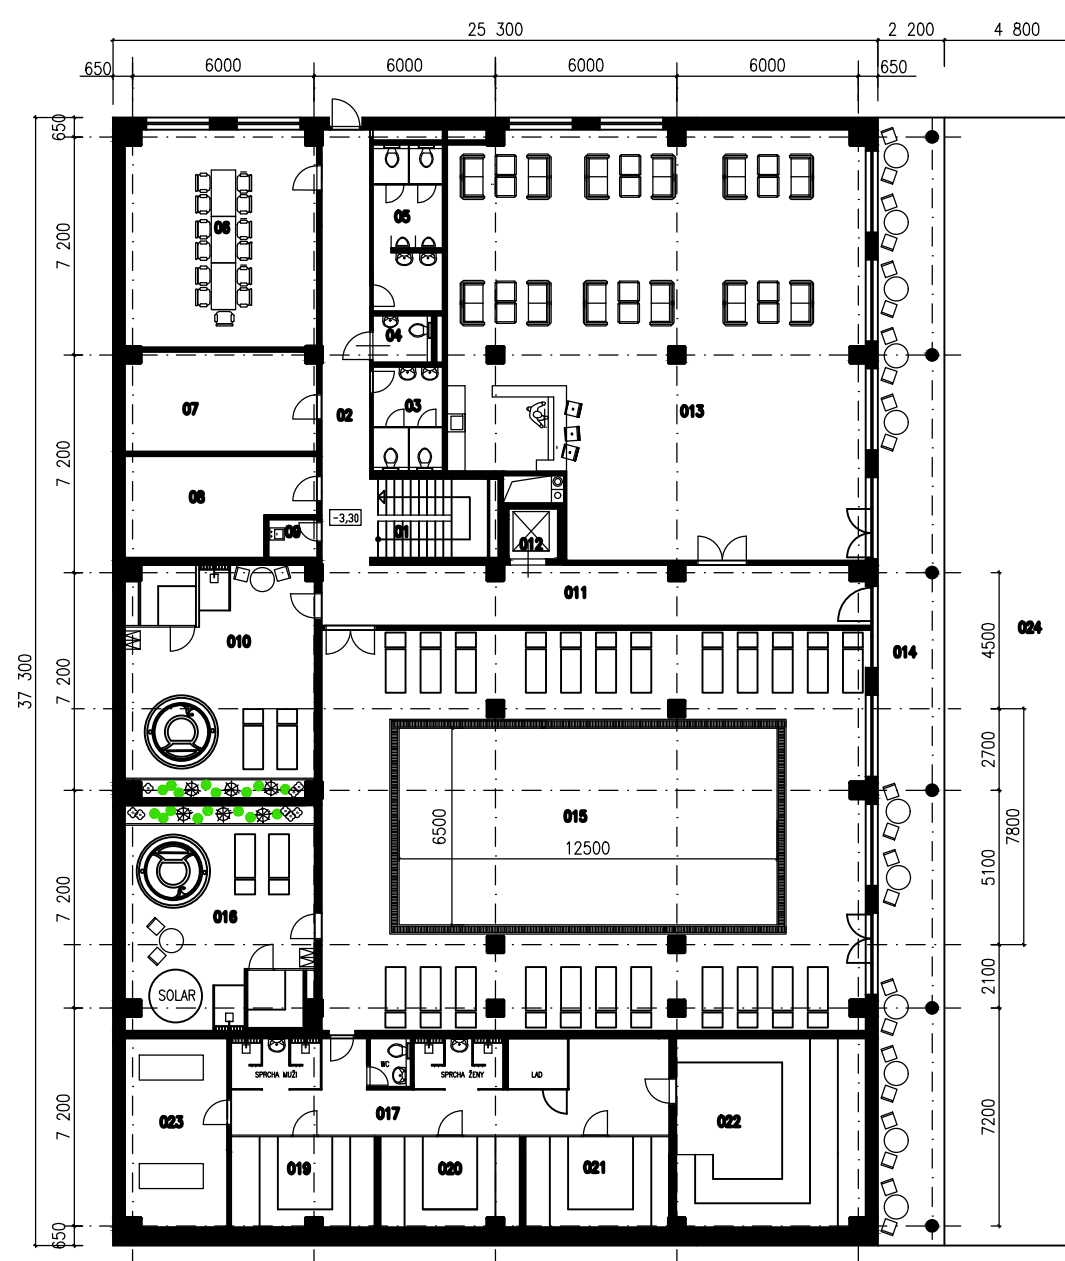

3 OBJ. 01 PREVÁDZKOVÁ BUDOVA

TABULKA MIESTNOSTÍ :

Č.M.	NÁZOV MIESTNOSTI	PL.
001	SCHODY	10,14
002	CHODBA	39,90
003	SKLAD OBCHODU	9,49
004	UPRATOVÁČKA	3,19
005	WC MUŽI	22,05
006	PREDSEŇ SATNE MUŽI	14,18
007	ŠATŇA MUŽI	39,88
008	SPRCHA MUŽI	5,95
009	SPRCHA MUŽI	6,20
0010	PREDSEŇ SATNE ŽENY	14,15
0011	ŠATŇA ŽENY	39,67
0012	SPRCHA ŽENY	5,95
0013	SPRCHA ŽENY	5,95
0014	WC ŽENY	14,42
0015	WC IMOBILNÝ	2,79
0016	SOCIÁLKY PERSONÁLU	14,92
0017	ŠATŇA PERSONÁLU MUŽI	16,32
0018	ŠATŇA PERSONÁLU ŽENY	19,15
0019	ROZVÁDZAČE NN, SLABOPRÓDU	43,04
0020	SKLAD REŠTAURÁCIE	33,05
0021	CHODBA	27,20
0022	KOTOLŇA OK	21,40
0023	PRAČOVŇA, SUŠAREŇ	34,19
0024	SKLAD PRÁDLA	17,80
0025	CHODBA	35,10
0026	STROJOVŇA VZT	49,72
0027	SKLAD ŠPORTOVÉHO NÁRADIA	86,41
0028	TECHNOLÓGIA BAZÉNU	89,30
0029	SKLAD ZÁHRADNEHO NÁBYTKU	94,75
0030	TECHNOLÓGIA KRYTÝCH KURTOV	83,02
0031	VÝTAH	2,64

2. SUTERÉN

TABULKA MIESTNOSTÍ :

Č.M.	NÁZOV MIESTNOSTI	PL.
01	SCHODY	10,14
02	CHODBA	23,04
03	WC ŽENY	7,65
04	WC IMOBILNÝ	2,79
05	WC MUŽI	12,11
06	KANCELARIA	45,29
07	PRÍRUČNÝ SKLAD KAVARNE	20,65
08	PRÍRUČNÝ SKLAD WELNES	18,82
09	UPRATOVÁČKA	2,00
010	WELNWS P2	47,45
011	CHODBA	35,49
012	VÝTAH	2,64
013	KAVAREŇ	184,01
014	KRYTÁ TERASA	81,63
015	WELNES BAZÉN 6,5x12,5 m	236,85
016	WELNES P1	46,13
017	SAUNY	52,23
018	WC	1,92
019	INFRA SAUNA	11,23
020	SUCHÁ SAUNA	10,89
021	MOKRÁ SAUNA	12,35
022	MEGA SAUNA	38,96
023	MASÉR	21,00
024	TERASA	179,05