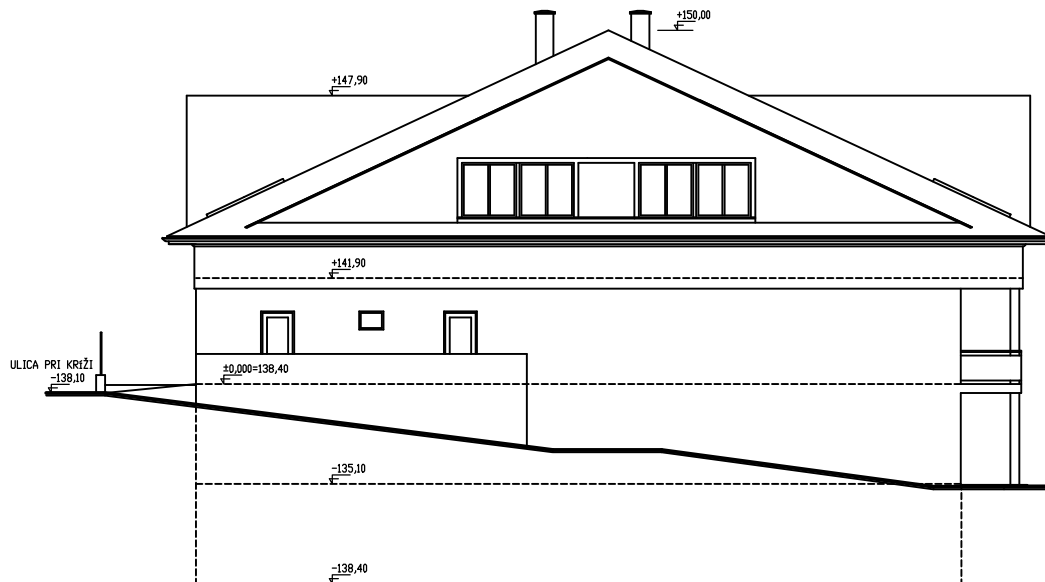

POHLAD

TABULKA MIESTNOSTÍ :

Č.M.	NÁZOV MIESTNOSTI	PL.
101	SCHODY	11,57
102	VÝŤAH	2,64
103	POSILOVŇA	504,93
104	GYMNAŠTICKÝ SÁL	260,44
105	BAR	18,84
106	CHODBA	14,06
107	WC IMOBILNÝ	3,42
108	WC MUŽI	12,02
109	WC ŽENY	7,65
110	MIESTNOSŤ TRÉNERA	31,37
111	KOPELNÁ, WC	10,98