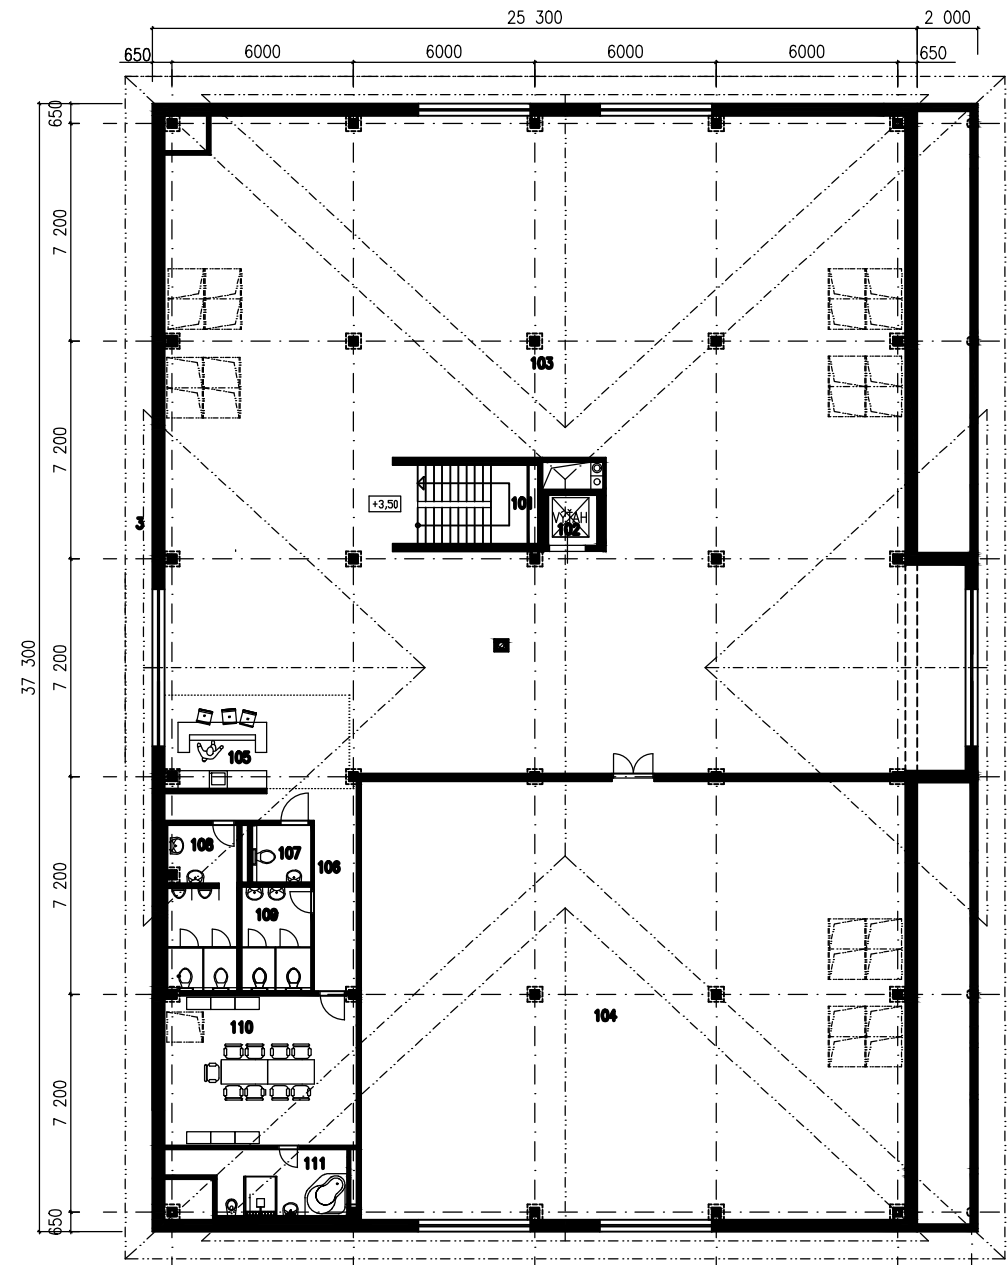

# 4 OBJ. 01 PREVÁDZKOVÁ BUDOVA

TABULKA MIESTNOSTÍ :

Č.M.	NÁZOV MIESTNOSTI	PL.
1	VSTUP, ZADVERIE	4,92
2	VSTUPNÁ HALA	78,06
3	HALA	101,76
4	OBCHODNÁ PŘESTOR, SPORT	90,04
5	SCHODY	10,40
6	CHODBA	23,00
7	WC ŽENY	13,97
8	WC IMOBILNÝ	2,79
9	WC MUŽI	22,12
10	UPRATOVAČKA	1,76
11	VÝŤAH	2,64
12	KLUBOVŇA 1	74,50
13	KLUBOVŇA 2	87,32
14	REŠTAURÁČIA	199,39
15	KUCHYŇA	112,31
16	ŠÉFKUCHAR	8,10
17	SOCIÁLKA KUCHYŇA	4,63
18	SÁŤŇA KUCHYŇA	5,98
19	VSTUP KUCHYŇA	9,42
20	ODPADKY CHLADENÉ	3,95
21	BALKÓN	74,17
22	TERASA	64,80

PRÍZEMIE

POHLAD

TABULKA MIESTNOSTÍ :

Č.M.	NÁZOV MIESTNOSTI	PL.
101	SCHODY	11,57
102	VÝŤAH	2,64
103	POSILOVŇA	504,93
104	GYMNAŠTICKÝ SÁL	260,44
105	BAR	18,84
106	CHODBA	14,06
107	WC IMOBILNÝ	3,42
108	WC MUŽI	12,02
109	WC ŽENY	7,65
110	MIESTNOSŤ TRÉNERA	31,37
111	KOPELNÁ, WC	10,98