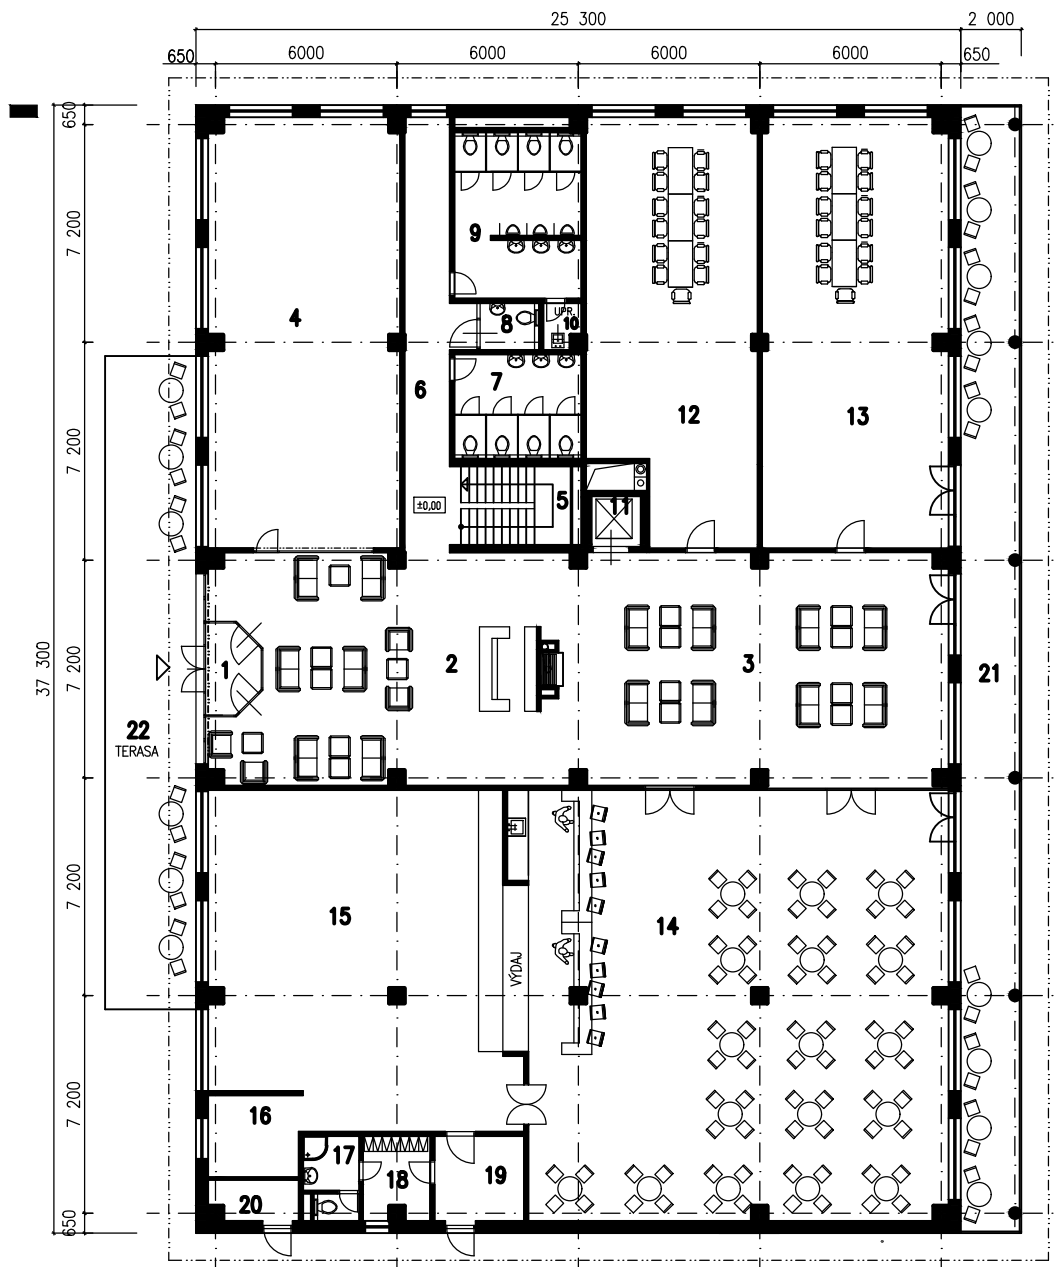

# 4 OBJ. 01 PREVÁDZKOVÁ BUDOVA

TABULKA MIESTNOSTÍ :

Č.M.	NÁZOV MIESTNOSTI	PL.
1	VSTUP, ZADVERIE	4,92
2	VSTUPNÁ HALA	78,06
3	HALA	101,76
4	OBCHODNÁ PŘESTOR, SPORT	90,04
5	SCHODY	10,40
6	CHODBA	23,00
7	WC ŽENY	13,97
8	WC IMOBILNÝ	2,79
9	WC MUŽI	22,12
10	UPRATOVAČKA	1,76
11	VÝŤAH	2,64
12	KLUBOVŇA 1	74,50
13	KLUBOVŇA 2	87,32
14	REŠTAURÁČIA	199,39
15	KUCHYŇA	112,31
16	ŠÉFKUCHAR	8,10
17	SOCIÁLKA KUCHYŇA	4,63
18	SÁŤŇA KUCHYŇA	5,98
19	VSTUP KUCHYŇA	9,42
20	ODPADKY CHLADENÉ	3,95
21	BALKÓN	74,17
22	TERASA	64,80

PRÍZEMIE

POHLAD

TABULKA MIESTNOSTÍ :

Č.M.	NÁZOV MIESTNOSTI	PL.
101	SCHODY	11,57
102	VÝŤAH	2,64
103	POSILOVŇA	504,93
104	GYMNAŠTICKÝ SÁL	260,44
105	BAR	18,84
106	CHODBA	14,06
107	WC IMOBILNÝ	3,42
108	WC MUŽI	12,02
109	WC ŽENY	7,65
110	MIESTNOSŤ TRÉNERA	31,37
111	KOPELNÁ, WC	10,98