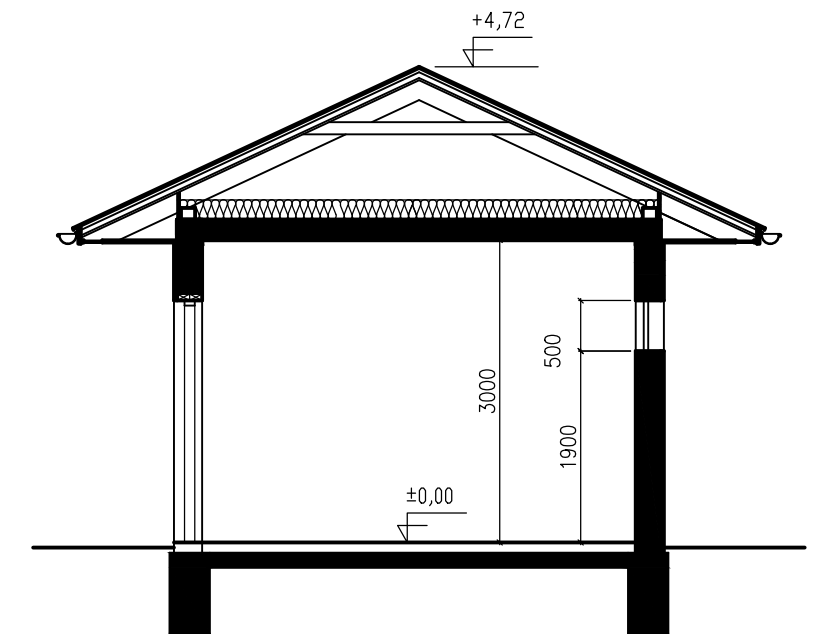

# 5 OBJ. 34 SKLADY, DIELŇA

PRÍZEMIE

PRIEČNY REZ

TABULKA MIESTNOSTÍ :

Č.M.	NÁZOV MIESTNOSTI	PL.
1	SKLAD	21,15
2	SKLAD	25,80
3	DIELŇA	14,19
4	NÁRADIE	11,83

ŠPORTOVÉ CENTRUM DÚBRÁVKA