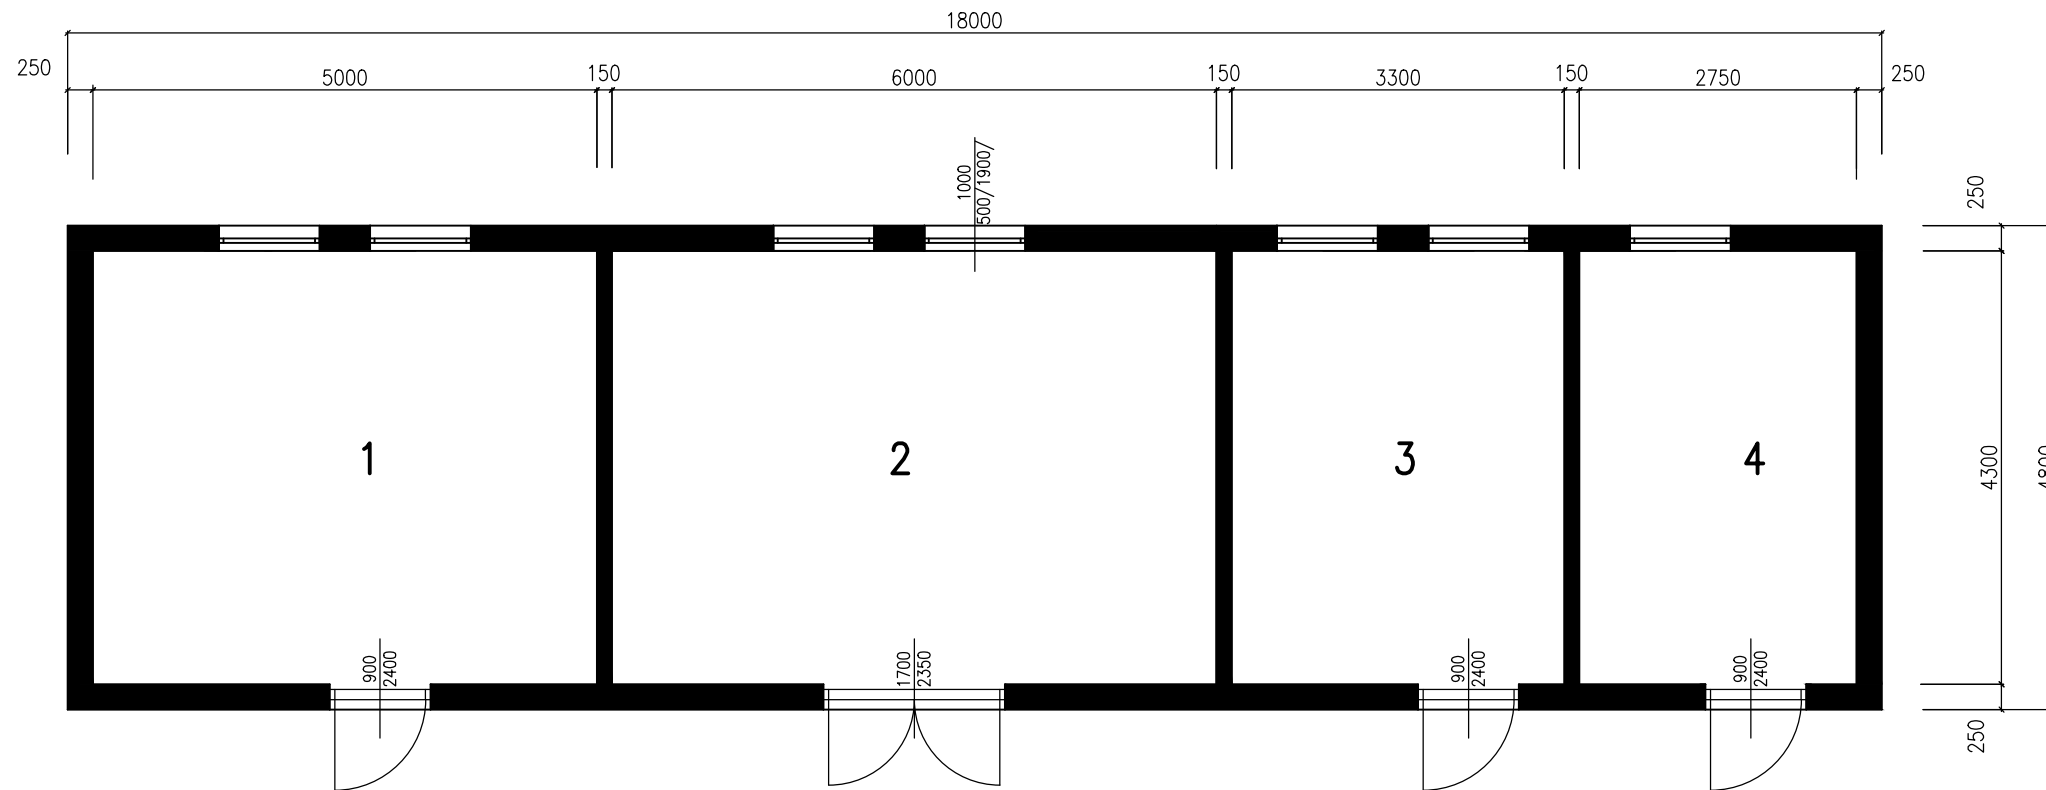

# 5 OBJ. 34 SKLADY, DIELŇA

PRÍZEMIE

PRIEČNY REZ

TABULKA MIESTNOSTÍ :

Č.M.	NÁZOV MIESTNOSTI	PL.
1	SKLAD	21,15
2	SKLAD	25,80
3	DIELŇA	14,19
4	NÁRADIE	11,83

ŠPORTOVÉ CENTRUM DÚBRÁVKA