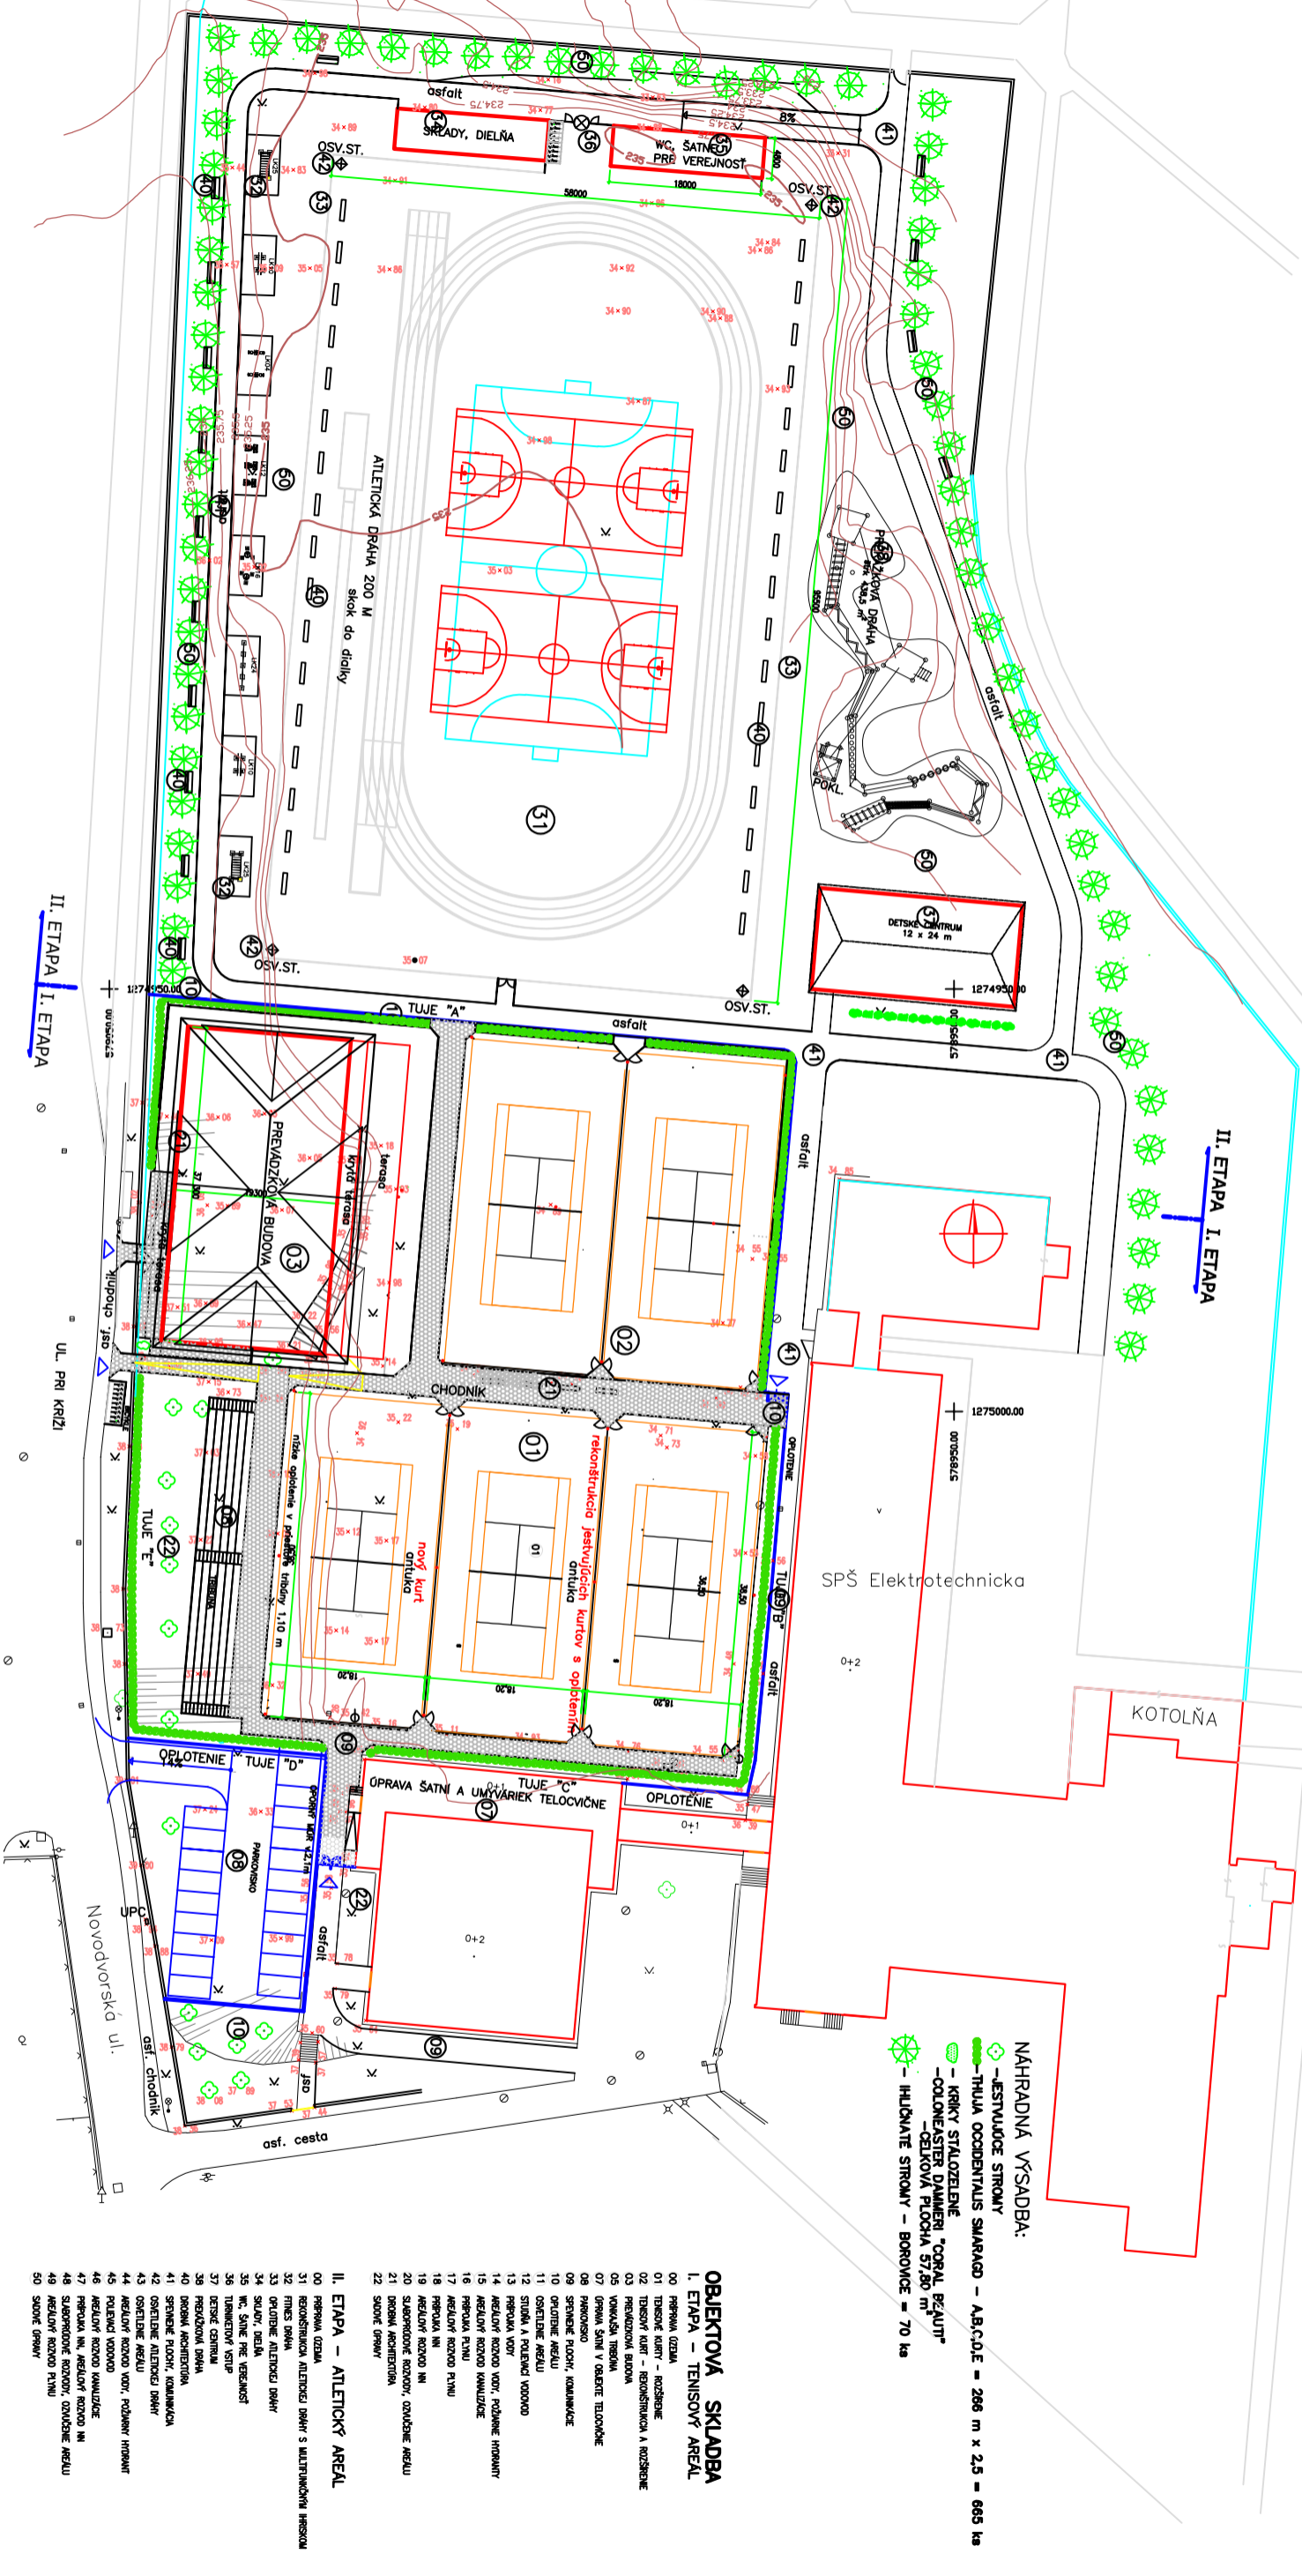

2 KOORDINAČNÁ SITUÁCIA

ŠPORTOVÉ CENTRUM DÚBRAVKA - ZMENA 05.2016

Verzia 1.1